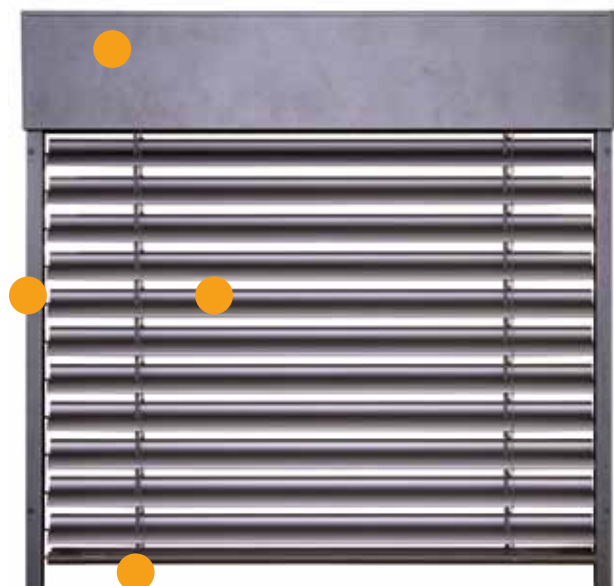

ROMA Graualuminium  
(ähnlich RAL 9007)

ROMA Sarotti

ROMA DB 703

ROMA Anthrazitgrau  
(ähnlich RAL 7016)

Bei der ROMA Farb-Harmonie sind alle sichtbaren Aluminiumbauteile Ihrer Raffstoren ästhetisch aufeinander abgestimmt. Die sieben Harmoniefarben für Kästen, Führungsschienen und Endstab sind als Standard in den drei Oberflächen Matt glatt, Matt Feinstruktur und Matt Feinstruktur hochwetterfest<sup>1</sup> erhältlich. Eine Übersicht über die verfügbaren Behangfarben finden Sie auf Seite 38.