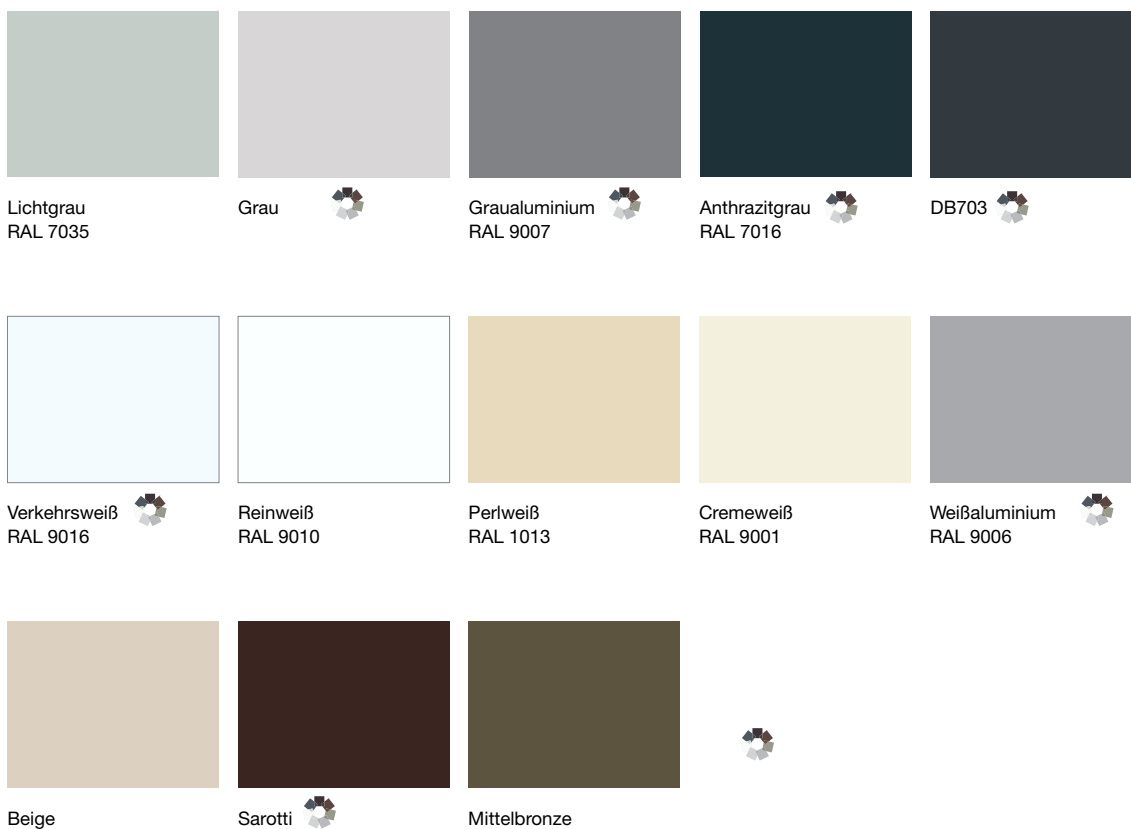

Ihre persönliche Note. ROMA Lamellenfarben.

Bei den Raffstorenlamellen von ROMA können Sie aus vielen Standardfarben wählen sowie zusätzlich aus attraktiven Sonderfarbtönen. Achten Sie bitte darauf, dass Sie Ihre Wunschfarbe immer nach Originalfarbmustern beim Fachpartner auswählen.

Nur so können wir auch gewährleisten, dass Sie genau Ihre Wunschfarbe erhalten. Alle Oberflächen der ROMA Raffstorenlamellen witterungsbeständig, lichtecht und müssen nicht nachbehandelt werden. Einfache Pflege und Reinigung genügen.

Standardfarben Raffstoren