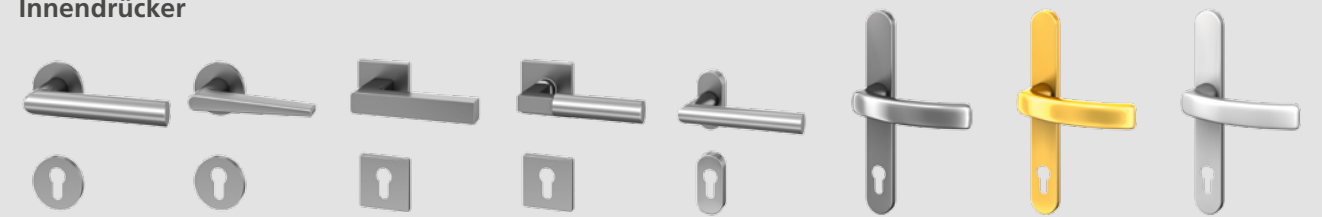

Innendrücker

Innendrücker D001oz-E
Innendrücker D002oz-E
Innendrücker D003oz-E
Innendrücker D004oz-E
Innendrücker D005oz-E
Innendrücker S001oz-E
Innendrücker S001oz-M
Innendrücker S001oz-W