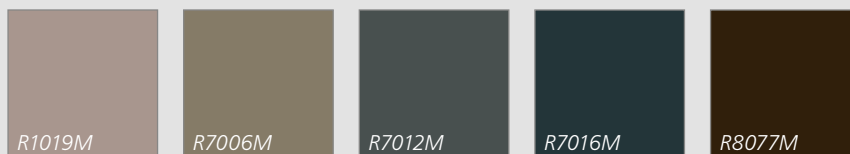

Wählen Sie aus vielen Farbvarianten

Sie lieben Farbe? Dann können Sie mit AVIDA kreativ werden. Denn hier lassen sich die Außen- und Innenseite in unterschiedlicher Farbgebung gestalten. Alle Farbbeschichtungen sind hochgradig witterungsbeständig und pflegeleicht. Die jeweiligen Farmehrpriese erfahren Sie beim Weru-Fachbetrieb.

Kaschierfarben*

Machen Sie aus Ihrer Kunststoff-Tür etwas ganz Besonderes: mit diesen 25 ausdrucksstarken Farben in Holz- und Strukturoptik.

RAL-Farben für Füllungstüren

Wählen Sie für die Gestaltung Ihrer Füllungstür aus folgenden fünf RAL-Farben.