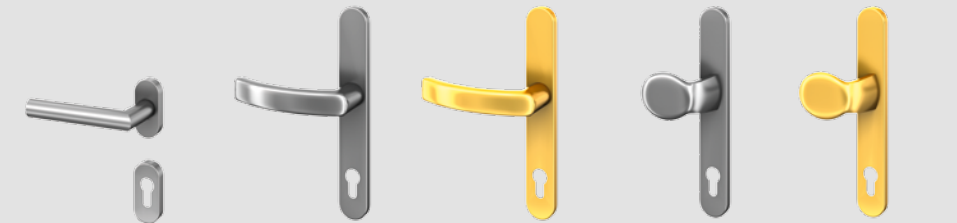

Außengriff G101sf-E, Länge 400 mm
Außengriff G102sf-E, Länge 600 mm
Außengriff G103sf-E, Länge 1.000 mm

Außengriff D055oz-E
Außengriff S051oz-E, Länge 245 mm
Außengriff S051oz-M, Länge 245 mm
Außengriff S053oz-E, Länge 245 mm
Außengriff S053oz-M, Länge 245 mm