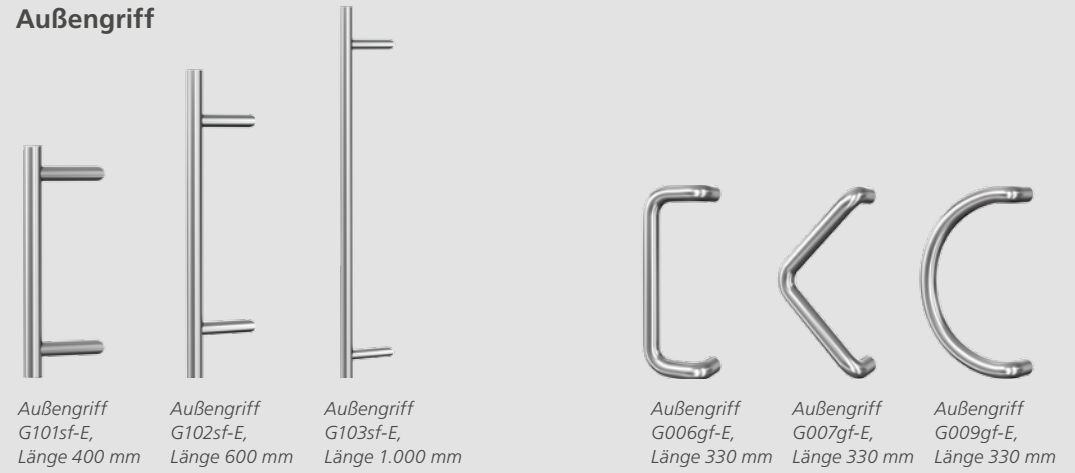

Außengriff

Außengriff G101sf-E, Länge 400 mm
 Außengriff G102sf-E, Länge 600 mm
 Außengriff G103sf-E, Länge 1.000 mm

Außengriff G006gf-E, Länge 330 mm
 Außengriff G007gf-E, Länge 330 mm
 Außengriff G009gf-E, Länge 330 mm

Außengriff D055oz-E
 Außengriff S051oz-E, Länge 245 mm
 Außengriff S051oz-M, Länge 245 mm
 Außengriff S053oz-E, Länge 245 mm
 Außengriff S053oz-M, Länge 245 mm

Außenrosetten

Rosette R001oz-E
 Rosette R001oz-M
 Aufgesetzte Rosette R002oz-E
 Einbohr-Rundrosette R003oz-E
 Einbohr-Rundrosette R003oz-M
 Quadratische Rosette R004oz-E