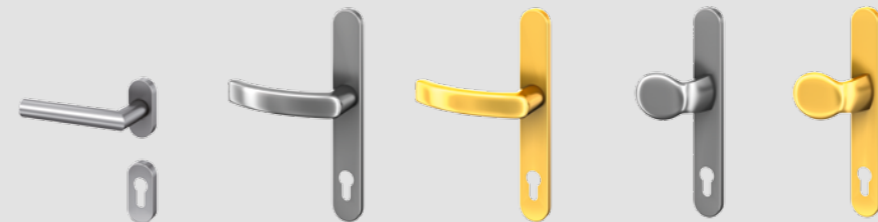

Bereits die Standardausstattung Ihrer SEDOR-Haustür bietet Ihnen die Möglichkeit, Ihre persönlichen Vorstellungen in die Gestaltung miteinfließen zu lassen.

Haustür

Modell H00010-K

Haustür Seitenteil

Modell H00020-K S00520-K

Haustür

Modell H00212-K

Haustür

Modell H00912-K

Außengriff

Außengriff G101sf-E, Länge 400 mm
 Außengriff G102sf-E, Länge 600 mm
 Außengriff G102gf-E, Länge 600 mm
 Außengriff G112gf-E, Länge 600 mm
 Außengriff G103sf-E, Länge 1.000 mm
 Außengriff G104gf-E, Länge 1.500 mm
 Außengriff G006gf-E, Länge 330 mm
 Außengriff G007gf-E, Länge 330 mm
 Außengriff G009gf-E, Länge 330 mm

Außengriff D055oz-E
 Außengriff S051oz-E, Länge 245 mm
 Außengriff S051oz-M, Länge 245 mm
 Außengriff S053oz-E, Länge 245 mm
 Außengriff S053oz-M, Länge 245 mm

Außenrosetten

Rosette R001oz-E
 Rosette R001oz-M
 Aufgesetzte Rosette R002oz-E
 Einbohr-Rundrosette R003oz-E
 Einbohr-Rundrosette R003oz-M
 Quadratische Rosette R004oz-E