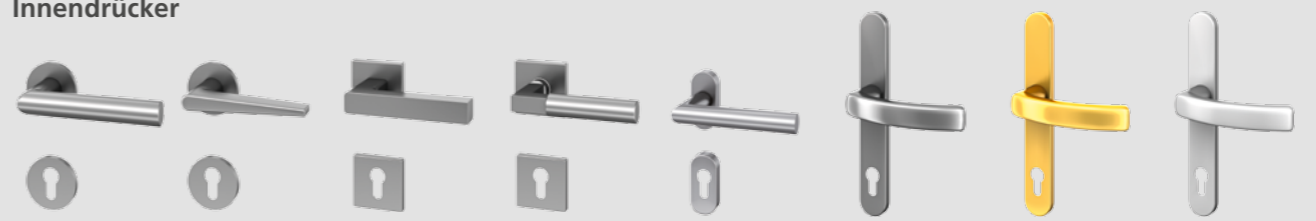

Innendrücker

Innendrücker D001oz-E
Innendrücker D002oz-E
Innendrücker D003oz-E
Innendrücker D004oz-E
Innendrücker D005oz-E
Innendrücker S001oz-E
Innendrücker S001oz-M
Innendrücker S001oz-W