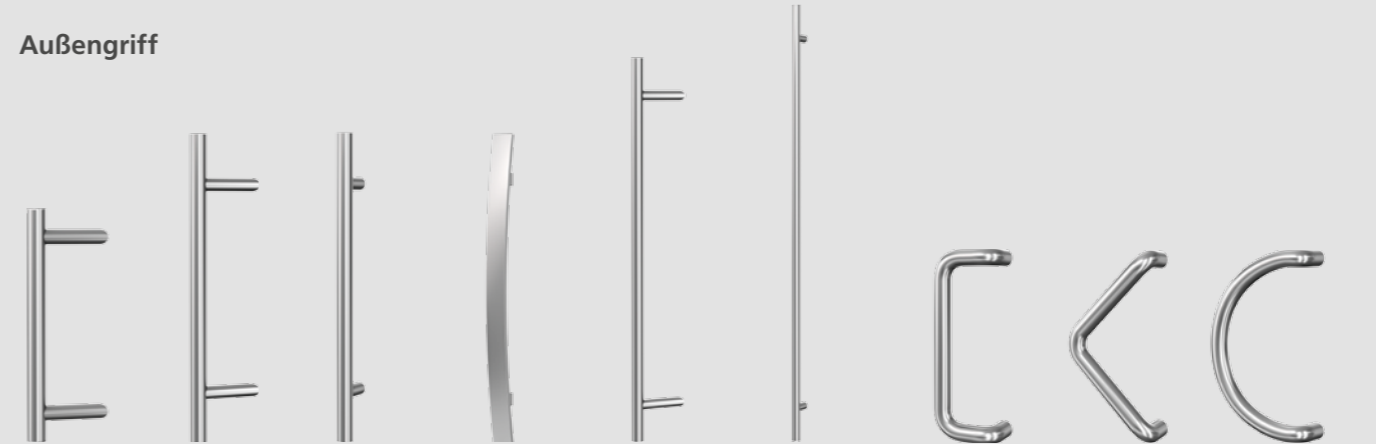

Haustür

Modell H00212-K

Haustür

Modell H00912-K

Außengriff

Außengriff G101sf-E, Länge 400 mm
 Außengriff G102sf-E, Länge 600 mm
 Außengriff G102gf-E, Länge 600 mm
 Außengriff G112gf-E, Länge 600 mm
 Außengriff G103sf-E, Länge 1.000 mm
 Außengriff G104gf-E, Länge 1.500 mm
 Außengriff G006gf-E, Länge 330 mm
 Außengriff G007gf-E, Länge 330 mm
 Außengriff G009gf-E, Länge 330 mm

Außengriff D055oz-E
 Außengriff S051oz-E, Länge 245 mm
 Außengriff S051oz-M, Länge 245 mm
 Außengriff S053oz-E, Länge 245 mm
 Außengriff S053oz-M, Länge 245 mm

Außenrosetten

Rosette R001oz-E
 Rosette R001oz-M
 Aufgesetzte Rosette R002oz-E
 Einbohr-Rundrosette R003oz-E
 Einbohr-Rundrosette R003oz-M
 Quadratische Rosette R004oz-E