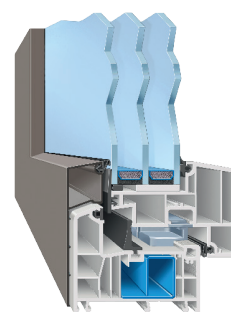

AFINO-art

Mein Design-wie-ich-es-mag-Fenster

Das konfigurierbare Architektur-Fenster ist die richtige Entscheidung für mehr Eleganz nach außen und mehr Helligkeit nach innen. Die rahmenlose Klebeflügel-Konstruktion vergrößert optisch Ihr Fenster und sorgt im Innern vor allem für angenehme Tageslicht-Atmosphäre, die auch den Räumen eine gewisse Leichtigkeit verleiht.