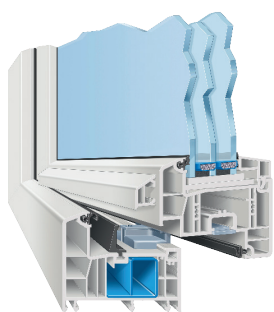

AFINO-one

Mein Passt-exakt-zu-mir-Fenster

Das konfigurierbare Individual-Fenster verbindet strengste Qualitätsstandards mit persönlichem Freiraum. Sie profitieren von einer Vielzahl an Form- und Gestaltungsmöglichkeiten, wählen zusätzliche Ausstattungspakete frei nach Ihrem Bedarf und erhalten eine finale Fensterlösung, an der Sie langfristig Freude haben werden.