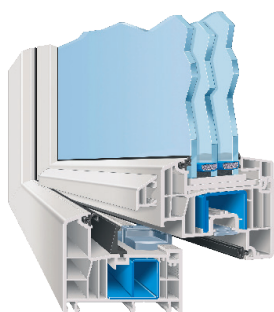

AFINO-one

Mein Passt-exakt-zu-mir-Fenster

Das konfigurierbare Individual-Fenster verbindet strengste Qualitätsstandards mit persönlichem Freiraum. Sie profitieren von einer Vielzahl an Form- und Gestaltungsmöglichkeiten, wählen zusätzliche Ausstattungspakete frei nach Ihrem Bedarf und erhalten eine finale Fensterlösung, an der Sie langfristig Freude haben werden.