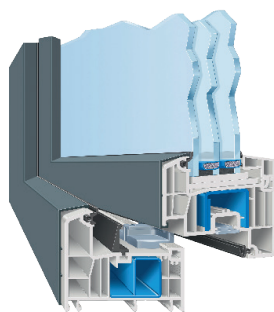

AFINO-tec

Mein Clever-kombiniert-Fenster

Das konfigurierbare Hightech-Fenster macht sich mit einer Vielzahl von Innovationen heute wie in Zukunft bezahlt und übertrifft andere Fenster an dauerhafter Formstabilität und punktueller Widerstandskraft. Und über die variabel konfigurierbaren Pakete können Sie es noch besser auf Ihren jetzigen und zukünftigen Bedarf abstimmen.