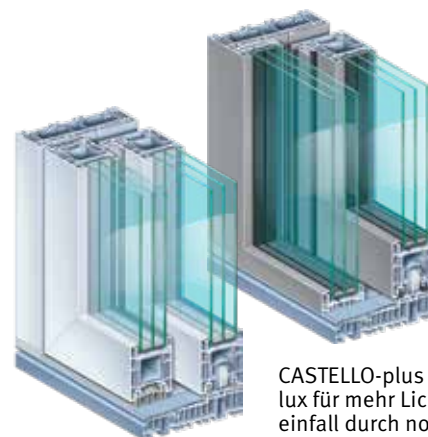

CASTELLO-plus HS

CASTELLO-plus HS lux für mehr Lichteinfall durch noch schlankere Profile

CASTELLO-plus HS UND CASTELLO-plus HS LUX

- ✓ Barrierefreie Schwelle im Standard
- ✓ Große Bauhöhen und Glasflächen
- ✓ Hoher Lichteinfall und solare Wärmezugewinne
- ✓ Komfortable Bedienung beim Öffnen und Schließen, Soft-Close möglich
- ✓ Nachhaltige, recycelbare Systemlösungen aus umweltfreundlichen, bleifreien Kunststoff-Profilen